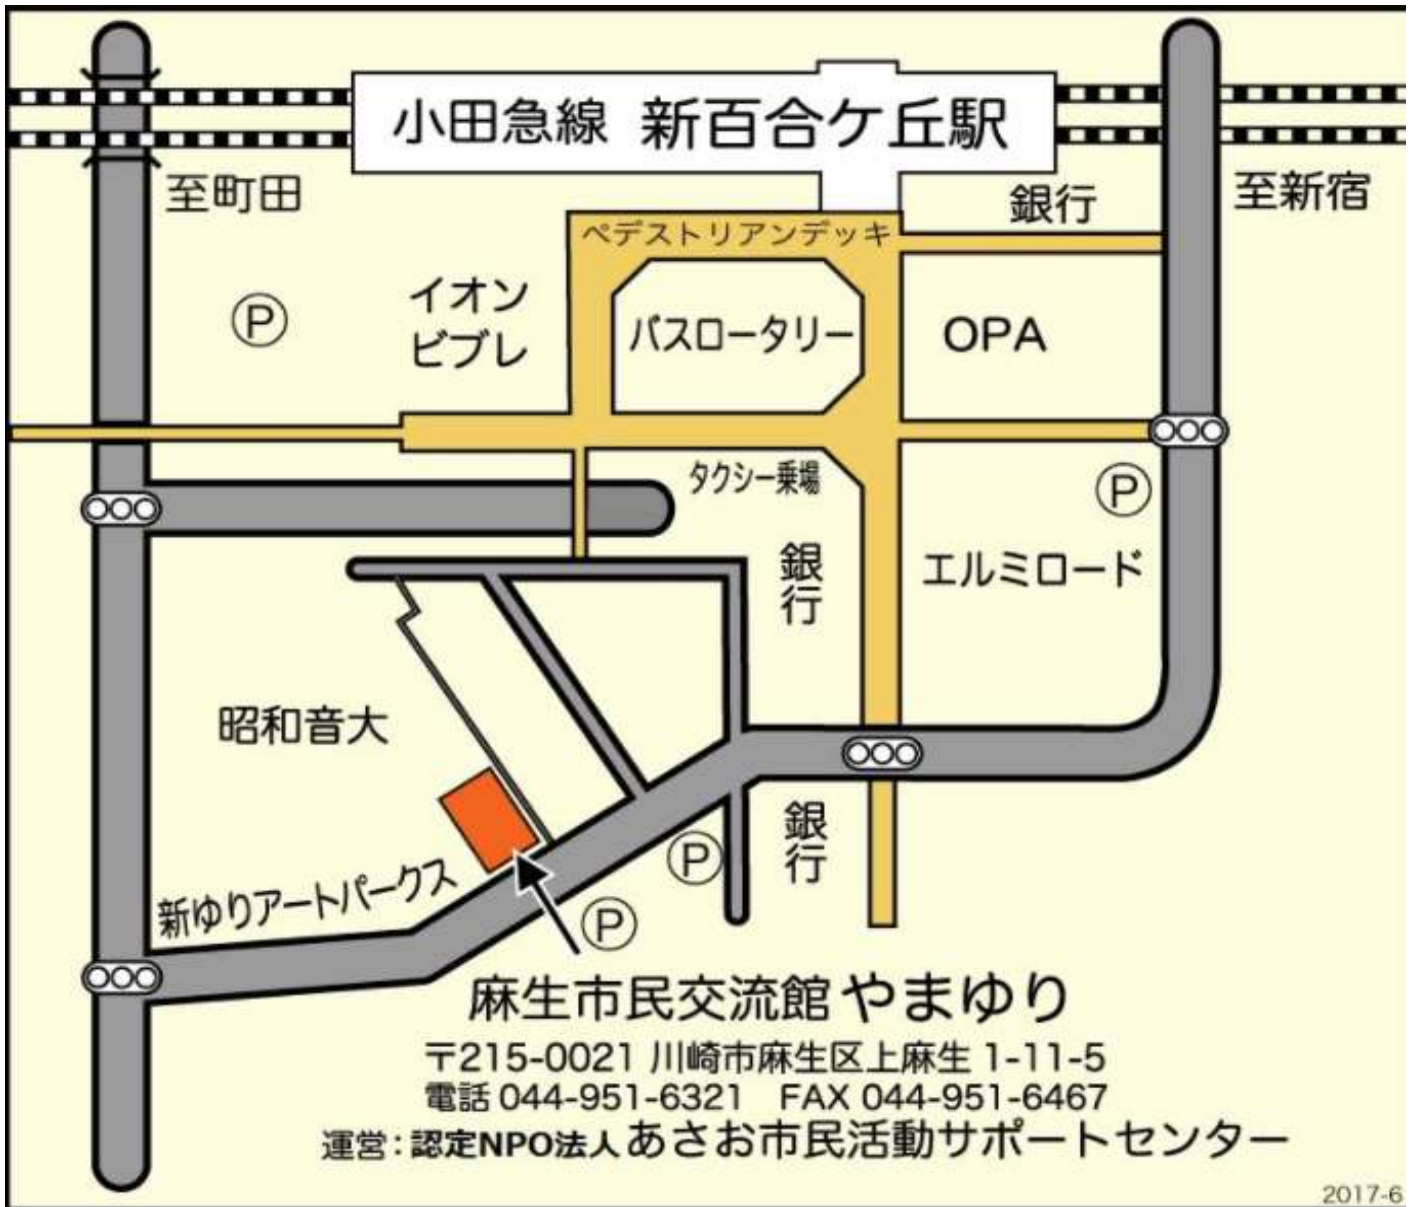

麻生市民交流館やまゆり

〒215-0021

川崎市麻生区上麻生1-11-5

電話：044-951-6321